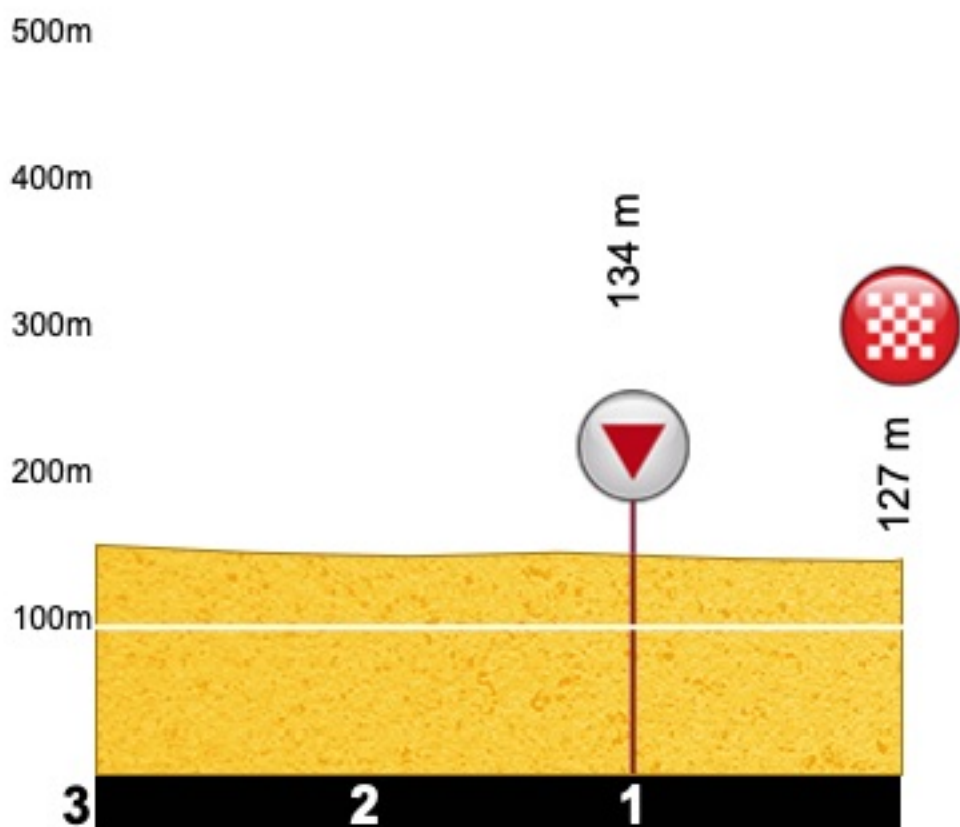

GOMMEGNIES

INFORMATIONS

Distance	8.70 Km
Denivel	172 m
Denivel+	86 m
Denivel-	86 m

127 m **GOMMEGNIES**

0

0 124 m RUE DU CENTRE

0,5 136 m RUE CHARLOT

1 139 m RUE DES SAULES

1,5 139 m RUE CACHE D'ERPION

2,5 134 m RUE DE LA CAVÉE

3 139 m RUE DU CHEMINEAU

4 133 m RUE DU DR FENEZ

5 143 m RUE DES FOURDRIGNIERS

5 134 m CHEMIN GORGUET

6 140 m RUE DE LA FOURCIÈRE

7 124 m RUE D'HITONSART

7,5 129 m RUE DE LA GARE

127 m **GOMMEGNIES**

8,5 km